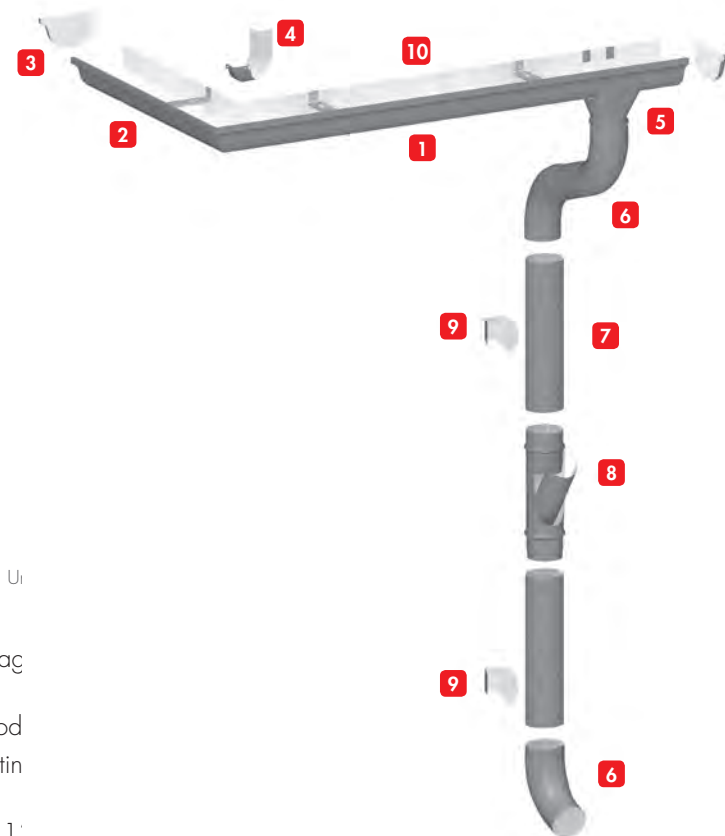

# SAN MARCO SM33

La gouttière demi-ronde traditionnelle

La **SM33** de **DAL'ALU** est la gouttière traditionnelle de forme demi-ronde. Son aspect classique offre de nombreuses solutions de rénovation tout en conservant l'aspect authentique et le cachet initial de votre maison.

## CARACTÉRISTIQUES TECHNIQUES

- 1 Profil de gouttière
- 2 Crochet écarteur
- 3 Fond de gouttière
- 4 Angle de finition
- 5 Naissance universelle
- 6 Coude de descente
- 7 Tuyau de descente
- 8 Collecteur d'eau de pluie
- 9 Fixation de descente
- 10 Pare-feuilles

### MODÈLES DE DESCENTES D'EAU

Ronde Ø 80 lisse	Ronde Ø 100 lisse
✓✓✓	✓✓✓

✓✓✓ Préconisé    ✓✓ Recommandé    ✓ Adapté