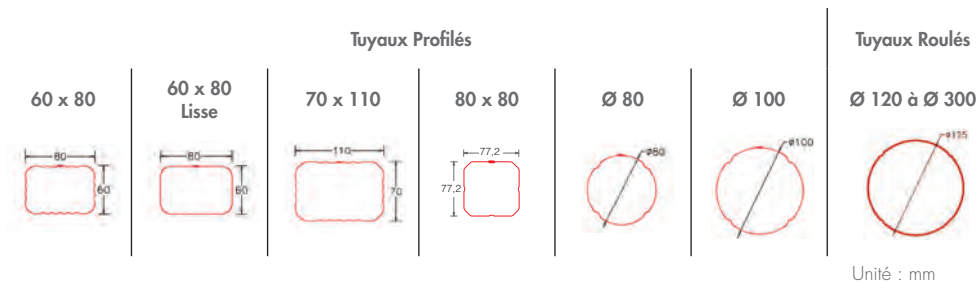

CARACTÉRISTIQUES TECHNIQUES

Tuyaux de descente