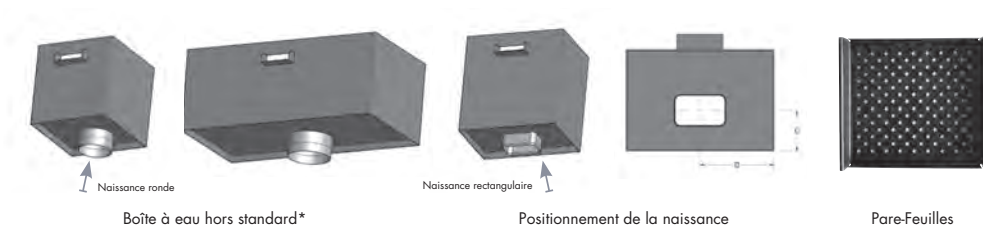

Couvertines

BOÎTE À EAU

Évacuation des eaux pluviales

Les boîtes à eau **DAL'ALU** sont la solution efficace et esthétique pour recueillir les eaux pluviales en provenance de toitures terrasses. Pour répondre à tous les types d'architecture, **DAL'ALU** propose des réalisations standard ou sur-mesure.

Sans fixations apparentes, elles sont compatibles avec l'ensemble des modèles de tuyau de descente de la gamme **DAL'ALU**. Disponibles dans une large palette de couleurs, elles s'intègrent harmonieusement aux façades sur lesquelles elles sont posées.

CARACTÉRISTIQUES TECHNIQUES

Tuyaux de descente

Boîtes à eau

*Nous consulter

- Fabrication à partir d'alliage de haute technicité – série 3000
- Accessoires conçus et produits en France
- Composants conformes : NF EN 573-3 / NF EN 1396